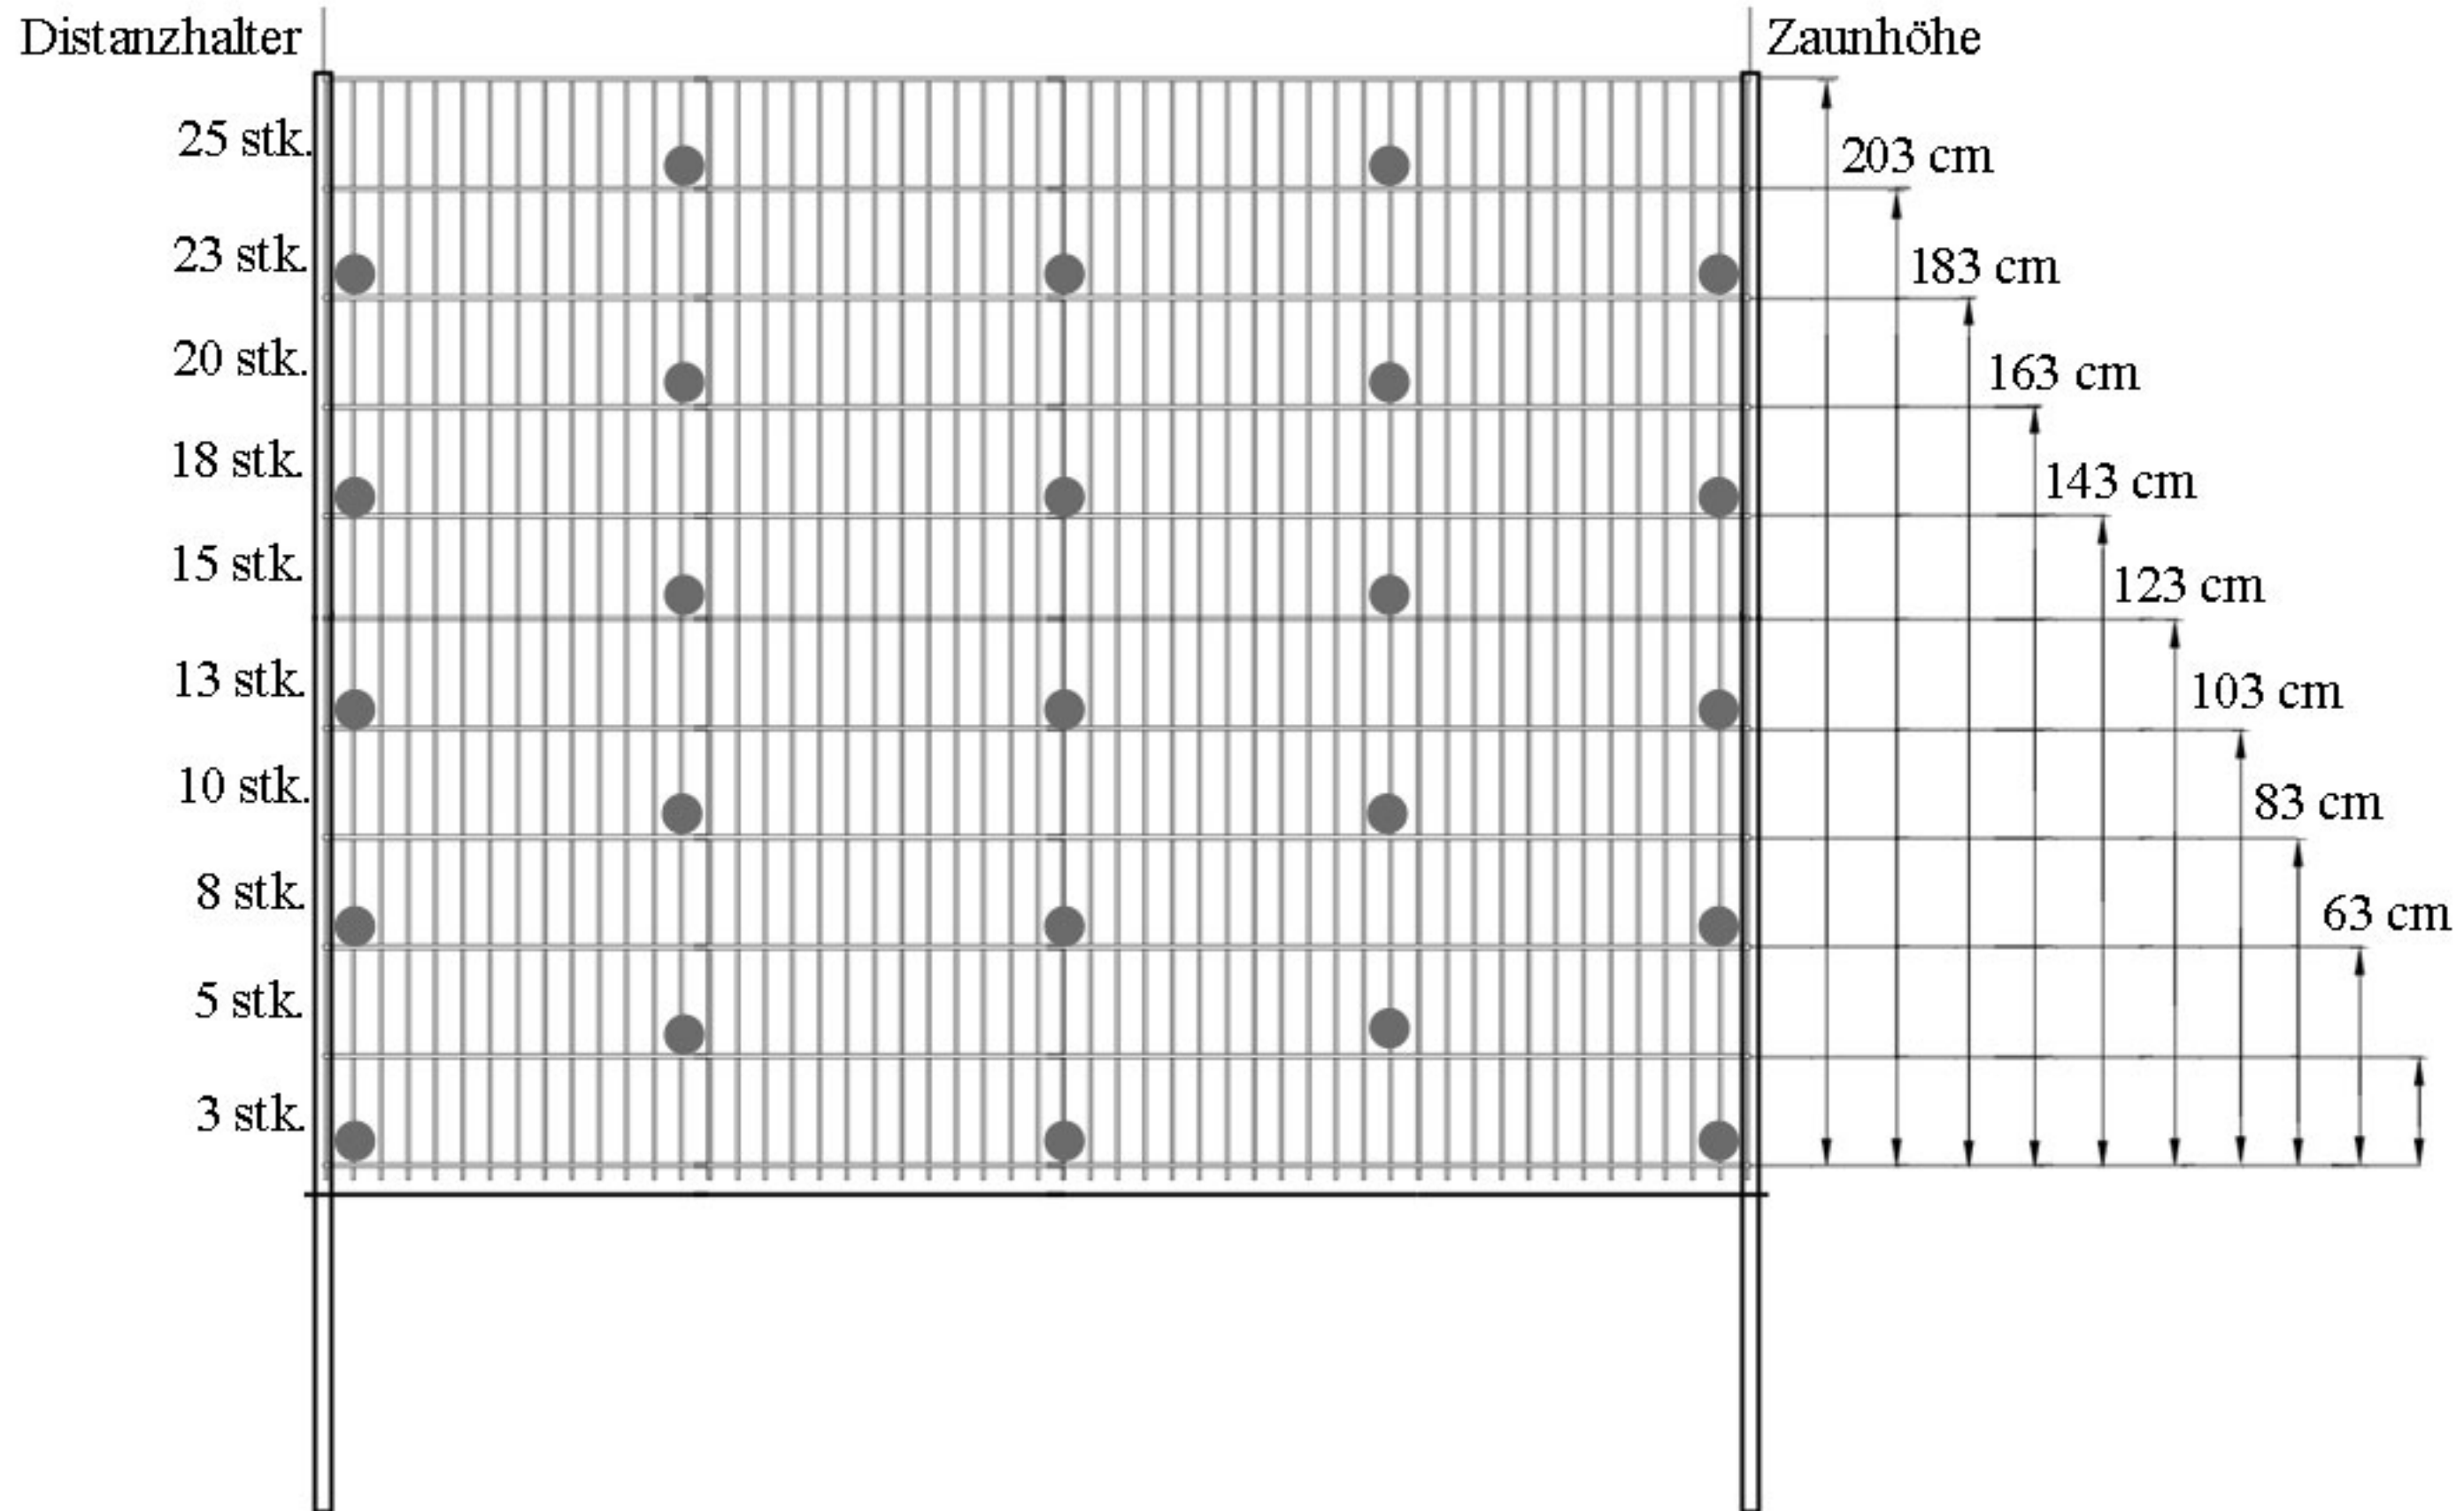

Verteilung der Gabionen Distanzhalter

Den Distanzhalter bitte an den senkrechten Stäben direkt über dem waagerechten Doppelstab einhängen.